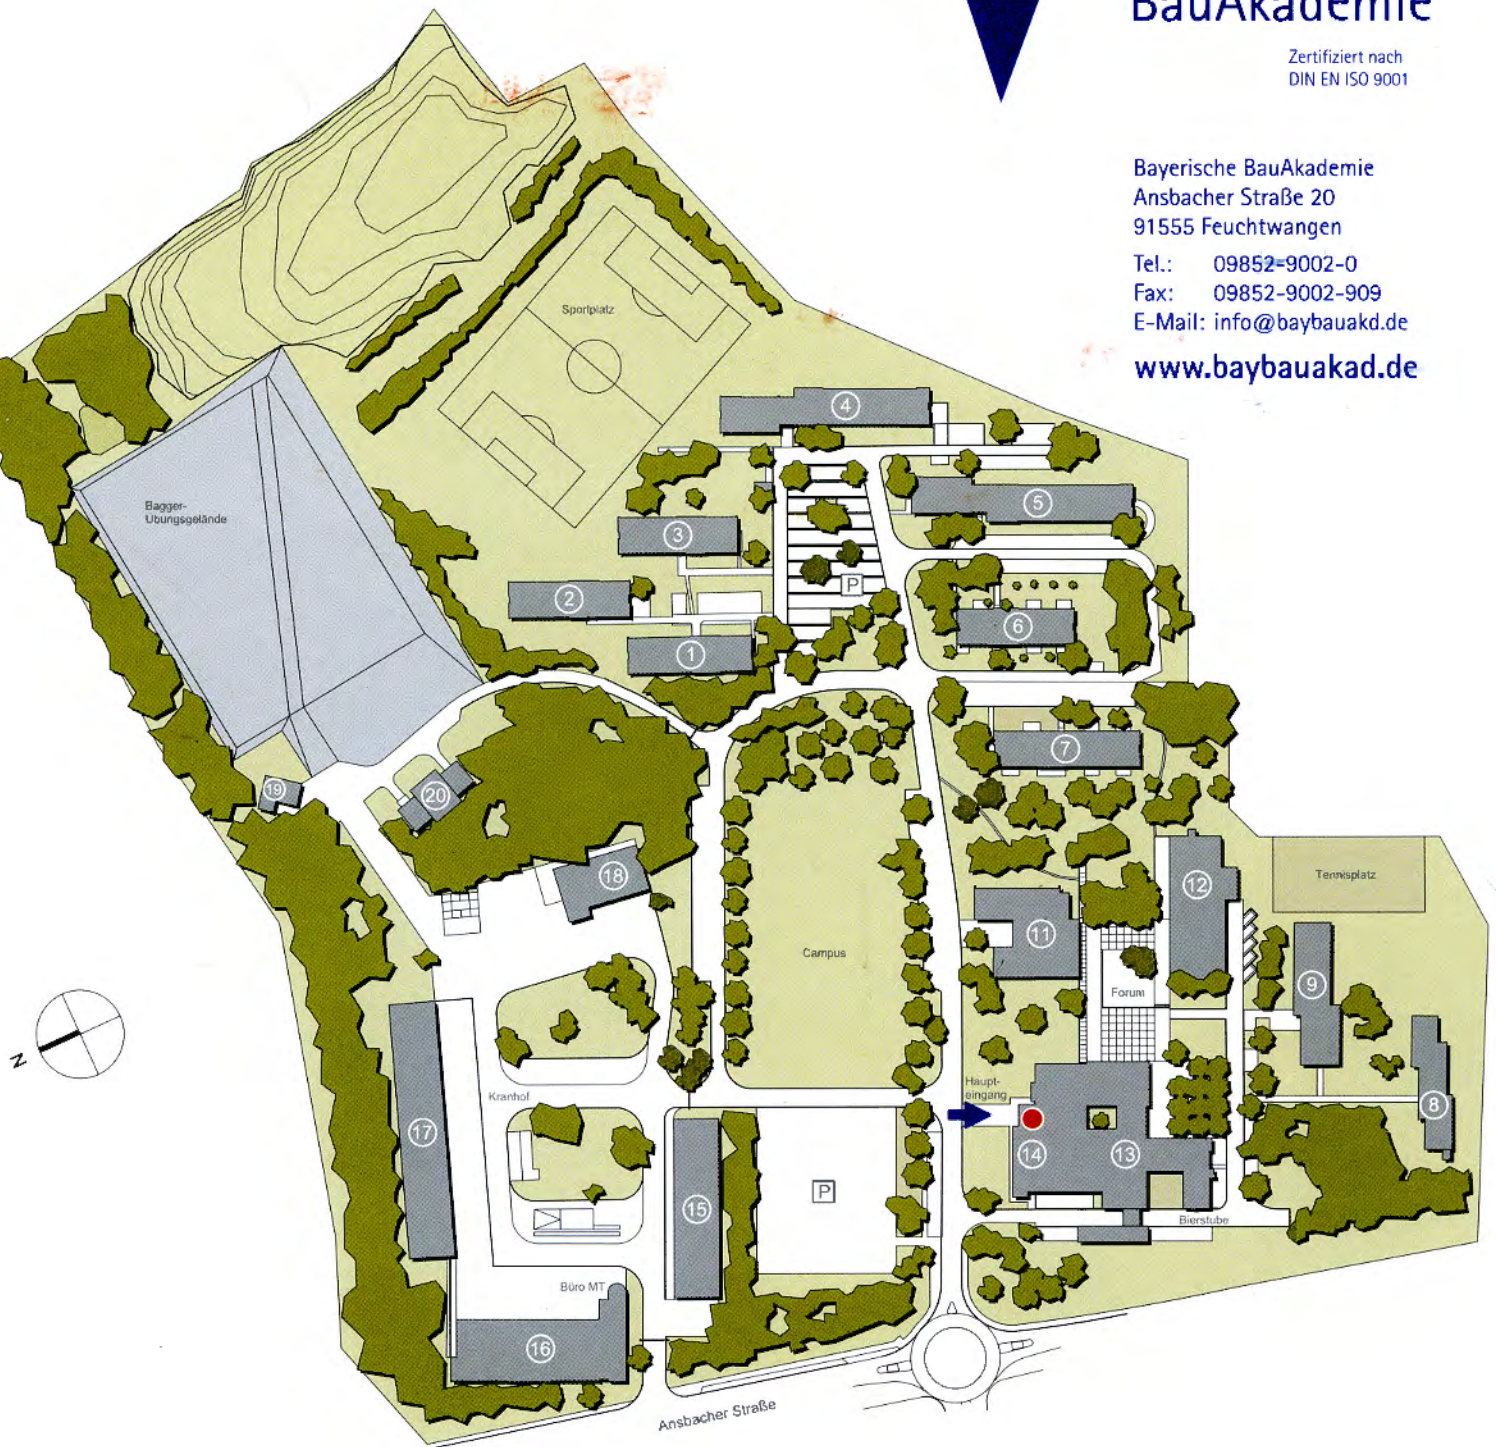

Bayerische BauAkademie

Zertifiziert nach
DIN EN ISO 9001

Bayerische BauAkademie
Ansbacher Straße 20
91555 Feuchtwangen

Tel.: 09852-9002-0

Fax: 09852-9002-909

E-Mail: info@baybauakd.de

www.baybauakad.de

- Anmeldung
- 1 Gästehaus „Balthasar Neumann“
- 2 Gästehaus „Leonhard Dientzenhofer“
- 3 Gästehaus „Jakob Wolff“
- 4 Gästehaus „Conrad Roritzer“
- 5 Gästehaus „Hans Krumenauer“
- 6 Gästehaus „Gabriel von Seidl“
- 7 Gästehaus „Elias Holl“
- 8 Gästehaus
- 9 Ingenieurbüros
- 11 Lehrsaałgebäude
- 12 Betontechnologie
- 13 Casinogebäude mit Verpflegungs- und Tagungsbereich
- 14 Verwaltung
- 15 Werkhalle
- 16 Büro, Lehrsäle und Werkhalle Baumaschinentechnik
- 17 Werkhalle
- 18 Werkhalle
- 19 Baumaschinenhalle
- 20 Baustoff-Lagerhalle

Anfahrt zur Bayerischen BauAkademie

Mit Bahn und Bus:

Mit der Bahn bis Bahnhof Ansbach

Infos unter: <http://www.db.de>

Von dort mit dem Bus Linie 805 bis

Haltestelle Bayerische BauAkademie in Feuchtwangen

Die Busverbindungen sind abrufbar unter

<http://www.vgn.de/>

Mit dem PKW:

A6 von Osten:

AS Feuchtwangen Nord

ca. 14 km bis Feuchtwangen

vor Feuchtwangen links abbiegen

Beschilderung "Bayerische BauAkademie" beachten

A6 von Westen:

ABK Feuchtwangen/Crailsheim weiter auf

A7 Richtung Ulm bis AS Feuchtwangen West

weiter Richtung Feuchtwangen / Ansbach

Beschilderung "Bayerische BauAkademie" beachten

A7 von Norden bzw. Süden:

AS Feuchtwangen West